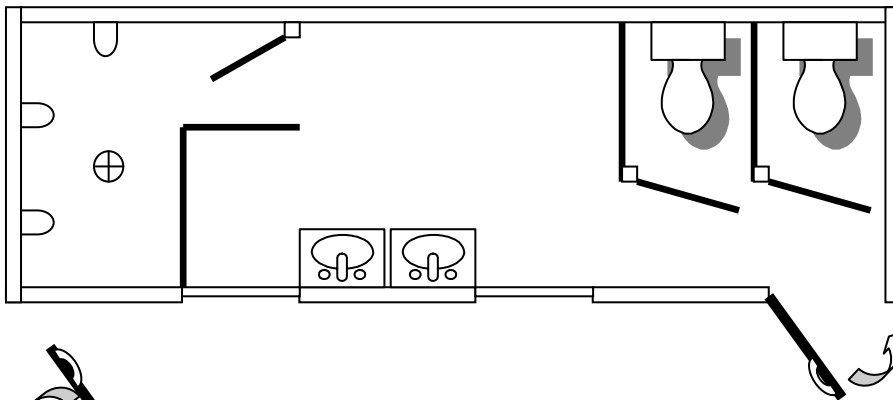

EDIDAS MÓDULOS: 6.10 por 2.40 metros en 2.40 de altura

MODULO VESTUARIO SIMPLE

MODULO VESTUARIO (3 BOXES)
2 inodoros loza con asiento con tapa y cisterna
2 lavatorios + 3 DUCHAS

MODULO OFICINA (DOBLE)
2 Puertas (Frente y Fondo)
4 ventanas
2 equipos de aire acondicionado 9000btu