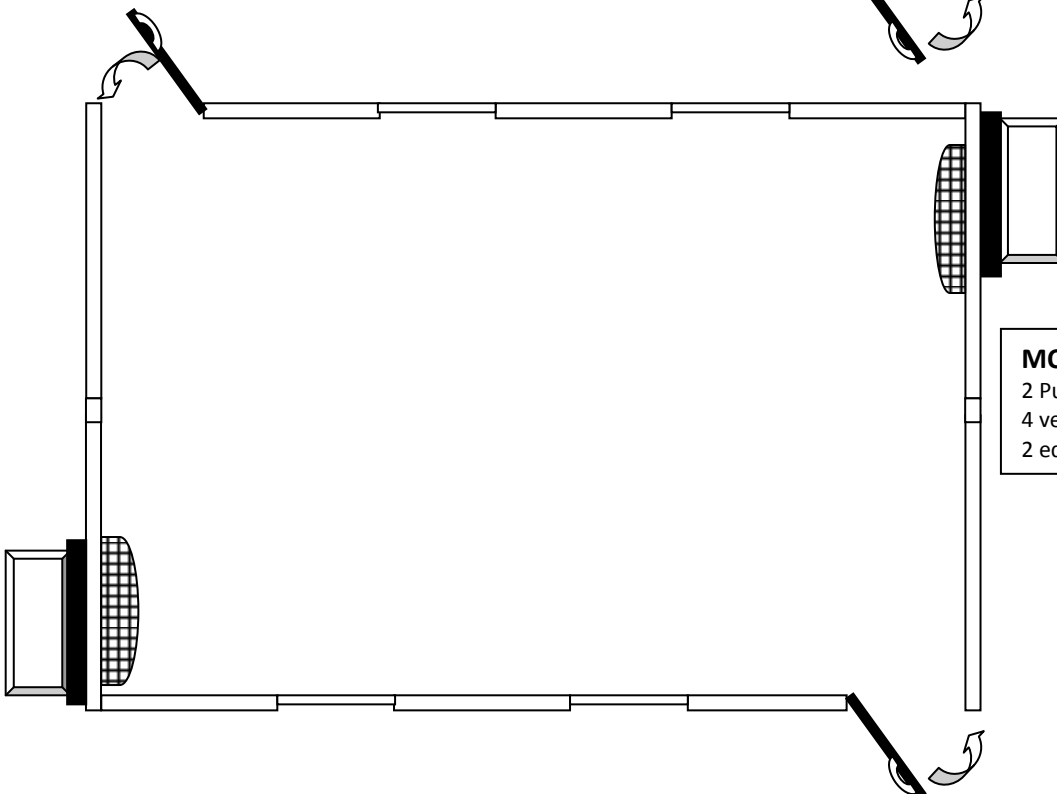

EDIDAS MÓDULOS: 6.10 por 2.40 metros en 2.40 de altura

MODULO VESTUARIO SIMPLE

MODULO VESTUARIO (3 BOXES)
2 inodoros loza con asiento con tapa y cisterna
2 lavatorios + 3 DUCHAS

MODULO OFICINA (DOBLE)
2 Puertas (Frente y Fondo)
4 ventanas
2 equipos de aire acondicionado 9000btu