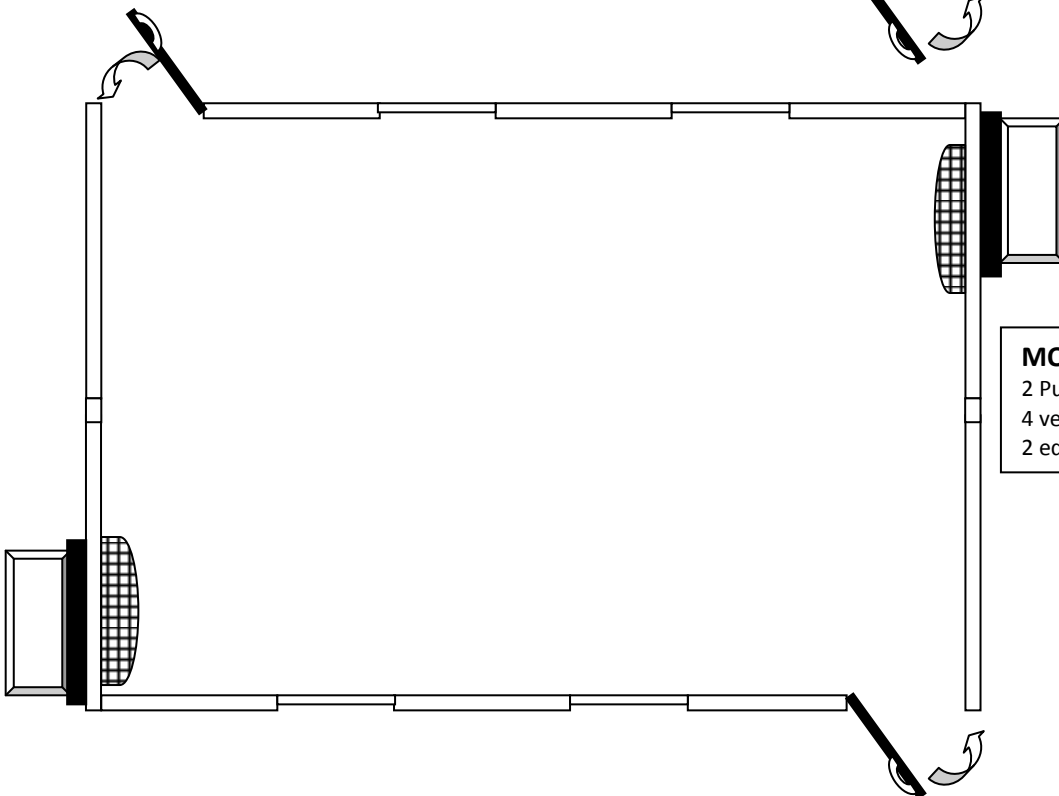

MEDIDAS MÓDULOS: 6.10 por 2.40 metros en 2.40 de altura

MODULO SANITARIO (6 BOXES)
6 inodoros loza con asiento con tapa y cisterna
2 lavatorios

MODULO VESTUARIO (3 BOXES)
2 inodoros loza con asiento con tapa y cisterna
2 lavatorios + 3 DUCHAS

MODULO OFICINA (DOBLE)
2 Puertas (Frente y Fondo)
4 ventanas
2 equipos de aire acondicionado 9000btu