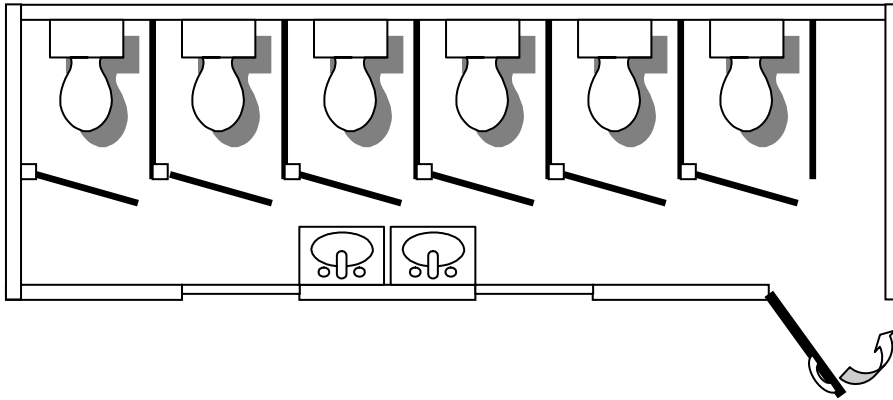

MEDIDAS MÓDULOS: 6.10 por 2.40 metros en 2.40 de altura

MODULO SANITARIO (6 BOXES)
6 inodoros loza con asiento con tapa y cisterna
2 lavatorios

MODULO VESTUARIO (3 BOXES)
2 inodoros loza con asiento con tapa y cisterna
2 lavatorios + 3 DUCHAS

MODULO OFICINA (DOBLE)
2 Puertas (Frente y Fondo)
4 ventanas
2 equipos de aire acondicionado 9000btu