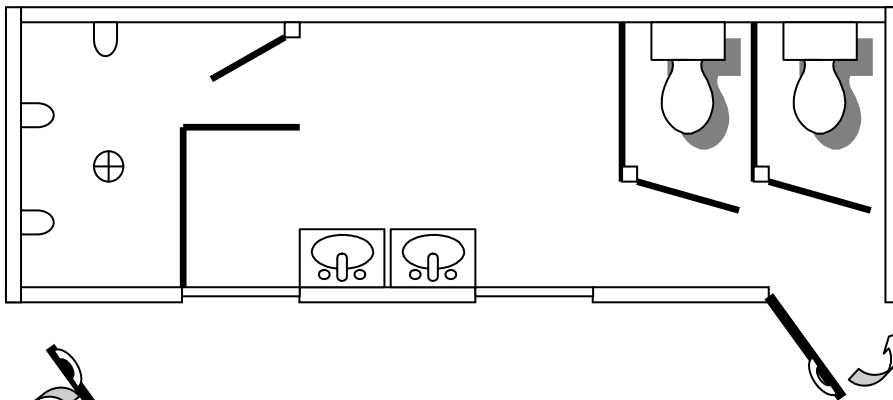

MEDIDAS MÓDULOS: 6.10 por 2.40 metros en 2.40 de altura

MODULO SANITARIO (6 BOXES)
6 inodoros loza con asiento con tapa y cisterna
2 lavatorios

MODULO VESTUARIO (3 BOXES)
2 inodoros loza con asiento con tapa y cisterna
2 lavatorios + 3 DUCHAS

MODULO OFICINA (DOBLE)
2 Puertas (Frente y Fondo)
4 ventanas
2 equipos de aire acondicionado 9000btu